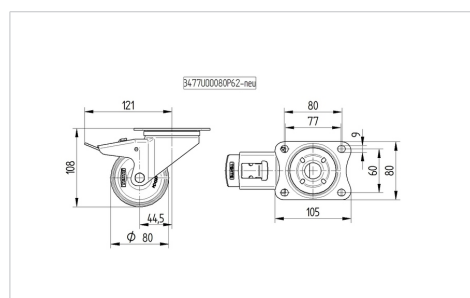

### Dados técnicos

Diâmetro da roda	80 mm
Largura da roda	35 mm
Largura da roda	75 mm
Medida da placa de fixação	105 x 80 mm
Distância de furação	80/77 x 60 mm
Diâmetro de furação	9 mm
Diâmetro de dome	75 mm
Desvio em relação ao eixo	44.5 mm
Diâmetro raio giratório	242 mm
Altura total	108 mm
Temperatura	- 20 / + 60 °C
Norma	EN 12532
Peso da roda	0.857 kg
Raio giratório	121 mm
Dureza da superfície de rodagem	Shore A 80
Capacidade de carga	70 kg
Cap. de carga estática	140 kg

### Dimensions