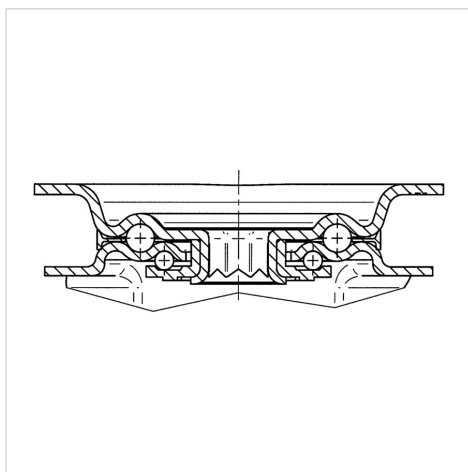

ALPHA

3477PVR080P62

EAN 4031582050707

Role pivotante cu blocare totală, pedala pe partea opusă direcției de rulare, Furcă din tablă din oțel, ambutisată, zincată, cap pivotant cu rulment pe două rânduri de bile, axul roții cu șurub și piuliță, flanșă antipraf, sistem de prindere tip placă. Jantă din polipropilenă, suprafață de rulare din cauciuc plin, negru, rulment cu colivie cu ace

TENTE

BETTER MOBILITY. BETTER LIFE.

Picture may differ from original product

Date Tehnice

Diametrul roții	80 mm
Lățimea roții	35 mm
Lățimea roții	75 mm
Mărimea plăcii	105 x 80 mm
Găuri de prindere	80/77 x 60 mm
Gaură	9 mm
Diametru guler	75 mm
Deviație de la ax	44.5 mm
Diametrul de pivotare	242 mm
Înălțime totală	108 mm
Temperatura	- 20 / + 60 °C
Standard	EN 12532
Greutate	0.857 kg
Raza de pivotare	121 mm
Rigiditatea suprafeței de rulare	Shore A 80
Sarcină dinamică	70 kg
Sarcină statică	140 kg

Advantages at a glance

Rezistență la rulare	● ● ● ○ ○
Zgomot de mișcare	● ● ● ○ ○
Uzare	● ● ○ ○ ○
Protecție împotriva ruginii	● ● ● ○ ○

Dimensions

Structure & Mounting

ALPHA

3477PVR080P62

EAN 4031582050707

BETTER MOBILITY. BETTER LIFE.

Structure & Mounting