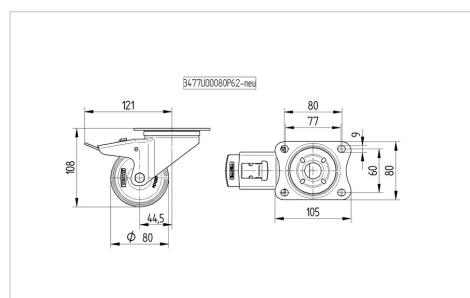

Dimensions