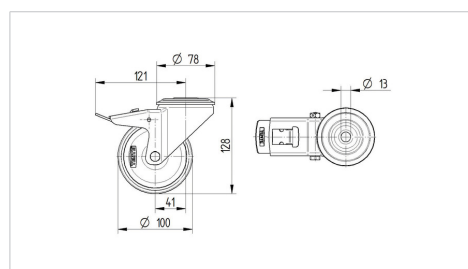

ALPHA

3477PVR100P30-13

EAN 4031582305685

Въртящо колело с тотално фиксиращо устройство, Корпус от стоманена ламарина, поцинкована, хромирана, въртящо се с двоен сачмен лагер, завинтена ос на колелото, Отвор за завинтване. Корпус на колелото от полипропилен, работна повърхнина от черна гума, ролков лагер

TENTE

BETTER MOBILITY. BETTER LIFE.

Снимката може да се различава от оригиналния продукт

Технически данни

Диаметър на колело	100 мм
Ширина на гумите	35 мм
Отвор в центъра	13 мм
Издаване напред	41 мм
Интерференция на въртенето	242 мм
Конструктивна височина	128 мм
Температура	- 20 / + 60 °C
Стандарт	EN 12532
Тегло	1.014 кг
Кръгов радиус	121 мм
Твърдост на работната повърхнина	Твърдост по Шор А 85
Динамична товароносимост	75 кг
Статична товароносимост	150 кг

Бляскави предимства

Съпротивление при завъртане	● ● ● ○ ○
Шум при движение	● ● ● ○ ○
Износване	● ● ○ ○ ○
Защита от ръжда	● ● ● ○ ○

Размери

Устройство и монтаж