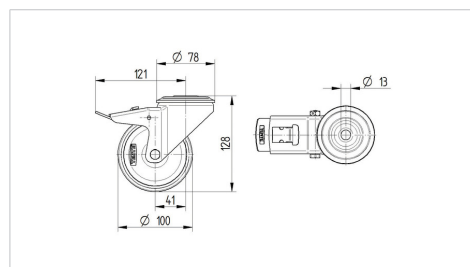

## Technische gegevens

Wieldiameter	100 mm
Wielbreedte	35 mm
Centraal gat	13 mm
Uitlading	41 mm
Uitzwenking - Ø	242 mm
Bouwhoogte	128 mm
Temperatuur	- 20 / + 60 °C
Standaard	EN 12532
Eigen gewicht	1.014 kg
Zwenkradius	121 mm
Hardheid van de band	Shore A 85
Dyn. draagvermogen	75 kg
Statisch draagvermogen	150 kg

## Afmetingen