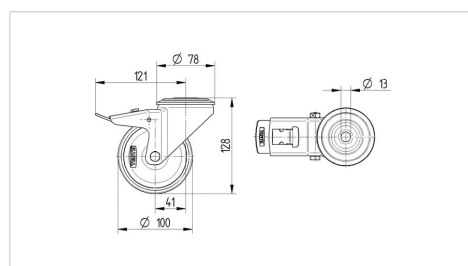

## 3477PVR100P30-13

EAN 4031582305685

Role pivotante cu blocare totală, pedala pe partea opusă direcției de rulare, Furcă din tablă din oțel, ambutisată, zincată, cap pivotant cu rulment pe două rânduri de bile, axul roții cu șurub și piuliță, alezaj pentru ax. Jantă din polipropilenă, suprafață de rulare din cauciuc plin, negru, rulment cu colivie cu ace

### Date Tehnice

Diametrul roții	100 mm
Lățimea roții	35 mm
Alezaj central	13 mm
Deviație de la ax	41 mm
Diametrul de pivotare	242 mm
Înălțime totală	128 mm
Temperatura	- 20 / + 60 °C
Standard	EN 12532
Greutate	1.014 kg
Raza de pivotare	121 mm
Rigiditatea suprafeței de rulare	Shore A 85
Sarcină dinamică	75 kg
Sarcină statică	150 kg

### Dimensions