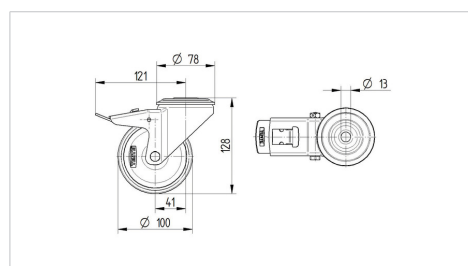

Dimensions