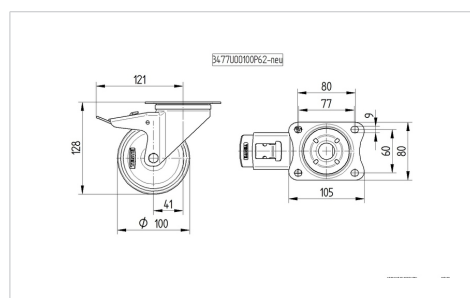

## 3477PVR100P62

EAN 4031582050714

Otočné kolečko s totální brzdou, v zadní části kola, Vidlice kolečka vyrobená z ocelového výlisku, pozinkováno, dvouřadá kuličková dráha v otočné hlavě, kolo uchyceno šroubem a matkou, protivláknový kryt, uchycení s plotýnkou. Střed kolečka vyroben z polypropylénu, Běhoun: gumová obruč, černá, jehlové ložisko

### Technické údaje

|                   |                |
|-------------------|----------------|
| Průměr kolečka    | 100 mm         |
| Šířka kola        | 35 mm          |
| Šířka kolečka     | 75 mm          |
| Velikost plotny   | 105 x 80 mm    |
| Rozteč děr        | 80/77 x 60 mm  |
| Průměr děr        | 9 mm           |
| Hlava kolečka-Ø   | 75 mm          |
| Vyosení           | 41 mm          |
| Přesah kolečka    | 246 mm         |
| Stavební výška    | 128 mm         |
| Teplota           | - 20 / + 60 °C |
| Standard          | EN 12532       |
| Hmotnost          | 0.959 kg       |
| Poloměr otáčení   | 123 mm         |
| Tvrдость běhounu  | Shore A 80     |
| Dynamická nosnost | 75 kg          |
| Statická nosnost  | 150 kg         |

### Dimensions