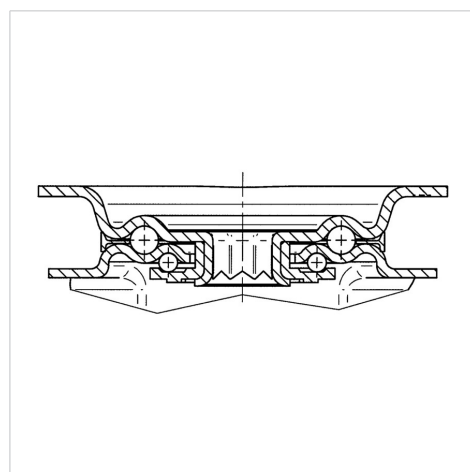

ALPHA

3477PVR100P62

EAN 4031582050714

Zwenkwiel met dubbele rem, vork van geperst staal, verzinkt, dubbele kogeldraaikrans in de zwenkkop, wielas geschroefd, stofafdichting, plaatbevestiging. Wielkern van polypropyleen met zwarte rubberband, wielnaaf op rollager

BETTER MOBILITY. BETTER LIFE.

Foto kan afwijken van het originele product

Technische gegevens

Wieldiameter	100 mm
Wielbreedte	35 mm
Wielbreedte	75 mm
Plaatafmeting	105 x 80 mm
Boutgatafstand	80/77 x 60 mm
Bevestigingsgat	9 mm
DOM-Ø	75 mm
Uitlading	41 mm
Uitzwenking - Ø	246 mm
Bouwhoogte	128 mm
Temperatuur	- 20 / + 60 °C
Standaard	EN 12532
Eigen gewicht	0.959 kg
Zwenkradius	123 mm
Hardheid van de band	Shore A 80
Dyn. draagvermogen	75 kg
Statisch draagvermogen	150 kg

Afmetingen

Structuur en montage

Kenmerken

Rolweerstand	● ● ● ○ ○
Verplaatsingsgeluid	● ● ● ○ ○
Strepen	● ● ○ ○ ○
Roest bescherming	● ● ● ○ ○

ALPHA

3477PVR100P62

EAN 4031582050714

BETTER MOBILITY. BETTER LIFE.