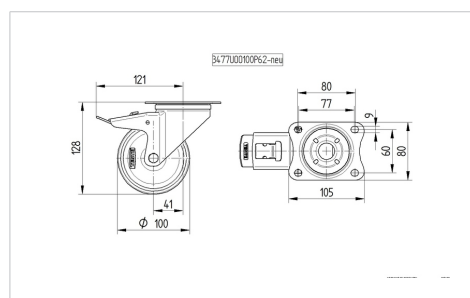

ALPHA

3477PVR100P62

EAN 4031582050714

Zwenkwiel met dubbele rem, vork van geperst staal, verzinkt, dubbele kogeldraaikrans in de zwenkkop, wielas geschroefd, stofafdichting, plaatbevestiging. Wielkern van polypropyleen met zwarte rubberband, wielnaaf op rollager

BETTER MOBILITY. BETTER LIFE.

Foto kan afwijken van het originele product

Technische gegevens

Wieldiameter	100 mm
Wielbreedte	35 mm
Wielbreedte	75 mm
Plaatafmeting	105 x 80 mm
Boutgatafstand	80/77 x 60 mm
Bevestigingsgat	9 mm
DOM-Ø	75 mm
Uitlading	41 mm
Uitzwenking - Ø	246 mm
Bouwhoogte	128 mm
Temperatuur	- 20 / + 60 °C
Standaard	EN 12532
Eigen gewicht	0.959 kg
Zwenkradius	123 mm
Hardheid van de band	Shore A 80
Dyn. draagvermogen	75 kg
Statisch draagvermogen	150 kg

Afmetingen

Structuur en montage

Kenmerken

Rolweerstand	● ● ● ○ ○
Verplaatsingsgeluid	● ● ● ○ ○
Strepen	● ● ○ ○ ○
Roest bescherming	● ● ● ○ ○

ALPHA

3477PVR100P62

EAN 4031582050714

BETTER MOBILITY. BETTER LIFE.