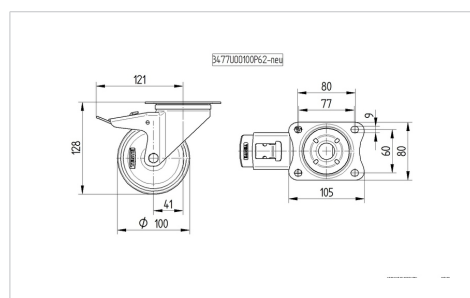

## 3477PVR100P62

EAN 4031582050714

Role pivotante cu blocare totală, pedala pe partea opusă direcției de rulare, Furcă din tablă din oțel, ambutisată, zincată, cap pivotant cu rulment pe două rânduri de bile, axul roții cu șurub și piuliță, flanșă antipraf, sistem de prindere tip placă. Jantă din polipropilenă, suprafață de rulare din cauciuc plin, negru, rulment cu colivie cu ace

### Date Tehnice

Diametrul roții	100 mm
Lățimea roții	35 mm
Lățimea roții	75 mm
Mărimea plăcii	105 x 80 mm
Găuri de prindere	80/77 x 60 mm
Gaură	9 mm
Diametru guler	75 mm
Deviație de la ax	41 mm
Diametrul de pivotare	246 mm
Înălțime totală	128 mm
Temperatura	- 20 / + 60 °C
Standard	EN 12532
Greutate	0.959 kg
Raza de pivotare	123 mm
Rigiditatea suprafeței de rulare	Shore A 80
Sarcină dinamică	75 kg
Sarcină statică	150 kg

### Dimensions