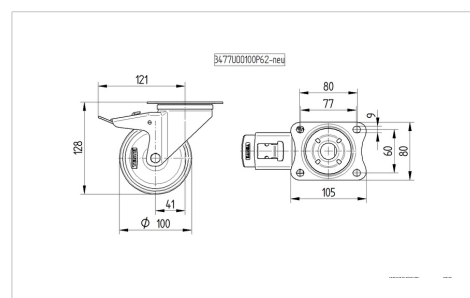

Dimensions