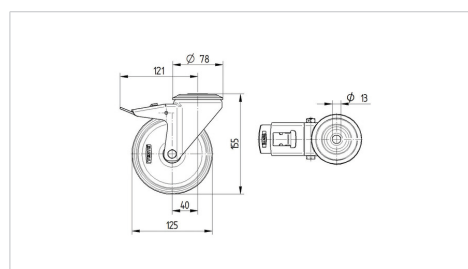

Dimensions