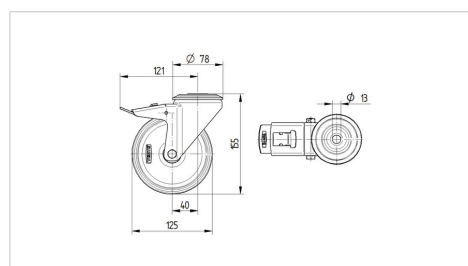

Dimensioner