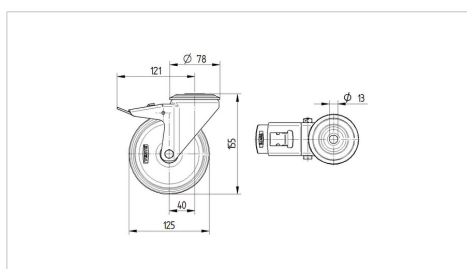

ALPHA

3477PVR125P30-13

EAN 4031582305692

Önbeálló görgő totálfékkel, fékpedál a menetiránnyal ellentétesen, Préselt acéllemez villaszerkezet, cinkkromátózott, dupla golyósoros csapágy a nyakban, csavarozott tengely, csavarfurat. Polipropilén keréktárcsa, tömör fekete gumi futófelület, tűgörgős csapágy

TENTE

BETTER MOBILITY. BETTER LIFE.

A kép eltérhet az eredeti terméktől

Műszaki adatok

Keréktárcsa átmérő	125 mm
Kerékszélesség	37 mm
Görgő szélessége	75 mm
Központi furat	13 mm
Nyakátmérő	75 mm
Utánfutás	40 mm
Körbeforgás	246 mm
Teljes magasság	155 mm
Hőtartomány	- 20 / + 60 °C
Szabvány	EN 12532
Súly	1.228 kg
Fordulókör sugara	123 mm
Futófelület keménysége	Shore A 80
Terhelhetőség	100 kg
Statikus teherbírás	200 kg

Előnyök egy pillantással

Gördülési ellenállás	● ● ● ○ ○
Mozgás közbeni zaj	● ● ● ○ ○
Kopás	● ● ○ ○ ○
Rozsda elleni védelem	● ● ● ○ ○

Méretetek

Szerkezet és Szerelés