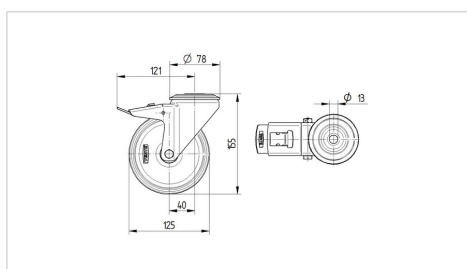

Dimensioni