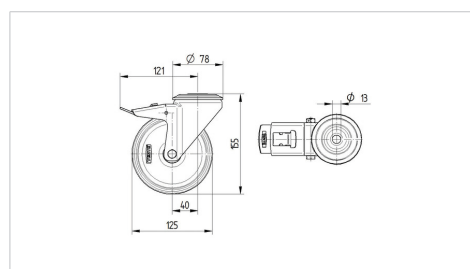

Afmetingen