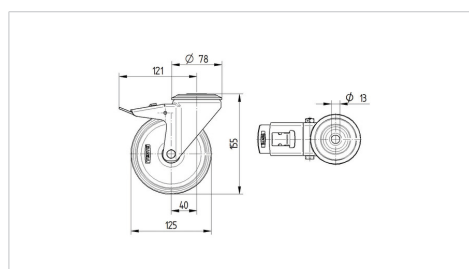

### Технічні характеристики

Діаметр колеса	125 ММ
Ширина колеса	37 ММ
ширина ролика	75 ММ
Центровий отвір	13 ММ
Купол діаметром	75 ММ
зсув	40 ММ
Зчеплення шарніру	246 ММ
Загальна висота	155 ММ
Температура	- 20 / + 60 °С
Стандарт	EN 12532
Вага	1.228 кг
радіус повороту	123 ММ
Міцність покриття	Міцність за Шором А 80
Вантажопідйомність	100 кг
допустиме навантаження (статичне)	200 кг

### Dimensions