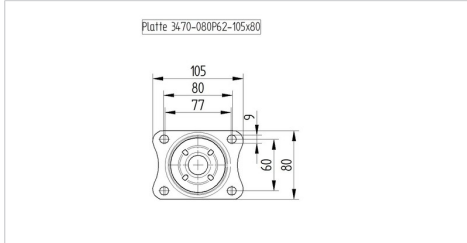

ALPHA

3477PVR125P62

EAN 4031582050721

Structure & Mounting

BETTER MOBILITY. BETTER LIFE.