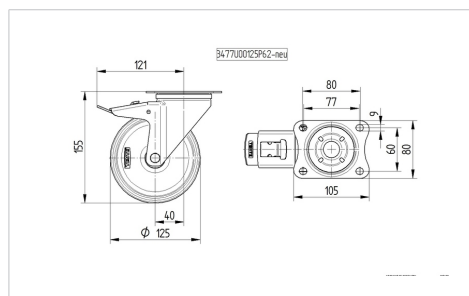

# ALPHA

3477PVR125P62

EAN 4031582050721

토탈 락 있는 회전 캐스터, 프레스 강으로 만든 하우징, 아연 크롬 도금, 이중 볼 베어링 스위블 헤드, 너트가 있는 휠 축, 더스트가드, 플레이트. 폴리프로필렌으로 만든 휠 중심, 트레드: 솔리드 고무, 검정색, 롤러 베어링

BETTER MOBILITY. BETTER LIFE.

Picture may differ from original product

## 기술 데이터

휠 직경	125 mm
휠 폭	37 mm
캐스터 너비	75 mm
플레이트 크기	105 x 80 mm
플레이트 홀 센터	80/77 x 60 mm
플레이트 홀	9 mm
덤-Ø	75 mm
오프셋	40 mm
회전간섭	246 mm
총 높이	155 mm
온도	- 20 / + 60 °C
표준	EN 12532
무게	1.188 kg
회전 반경	123 mm
트레드 경도	Shore A 80
동하중	100 kg
정지하중	200 kg

## Dimensions