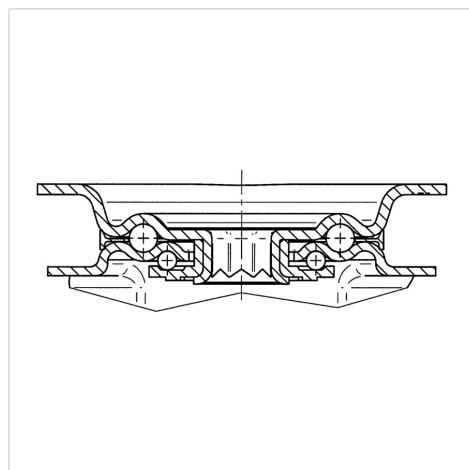

# ALPHA

3477PVR125P62

EAN 4031582050721

토탈 락 있는 회전 캐스터, 프레스 강으로 만든 하우징, 아연 크롬 도금, 이중 볼 베어링 스위블 헤드, 너트가 있는 휠 축, 더스트가드, 플레이트. 폴리프로필렌으로 만든 휠 중심, 트레드: 솔리드 고무, 검정색, 롤러 베어링

BETTER MOBILITY. BETTER LIFE.

Picture may differ from original product

## 기술 데이터

휠 직경	125 mm
휠 폭	37 mm
캐스터 너비	75 mm
플레이트 크기	105 x 80 mm
플레이트 홀 센터	80/77 x 60 mm
플레이트 홀	9 mm
덤-Ø	75 mm
오프셋	40 mm
회전간섭	246 mm
총 높이	155 mm
온도	- 20 / + 60 °C
표준	EN 12532
무게	1.188 kg
회전 반경	123 mm
트레드 경도	Shore A 80
동하중	100 kg
정지하중	200 kg

## Dimensions

## Structure & Mounting