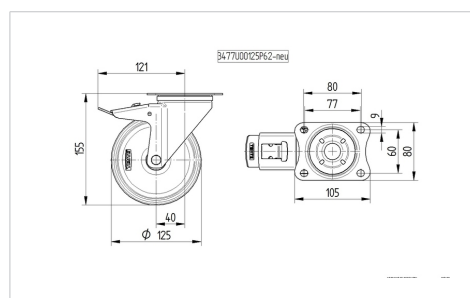

## Technische gegevens

Wieldiameter	125 mm
Wielbreedte	37 mm
Wielbreedte	75 mm
Plaatafmeting	105 x 80 mm
Boutgatafstand	80/77 x 60 mm
Bevestigingsgat	9 mm
DOM-Ø	75 mm
Uitlading	40 mm
Uitzwenking - Ø	246 mm
Bouwhoogte	155 mm
Temperatuur	- 20 / + 60 °C
Standaard	EN 12532
Eigen gewicht	1.188 kg
Zwenkradius	123 mm
Hardheid van de band	Shore A 80
Dyn. draagvermogen	100 kg
Statisch draagvermogen	200 kg

## Afmetingen