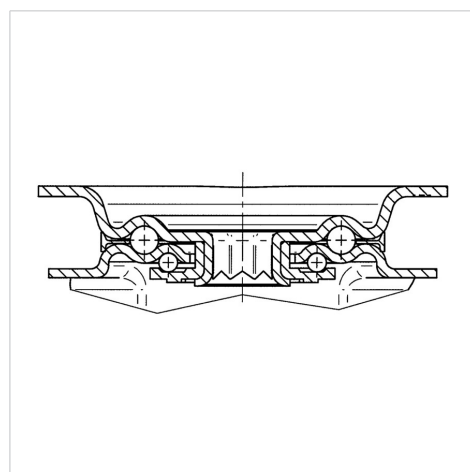

Structuur en montage

Kenmerken

Rolweerstand	● ● ● ○ ○
Verplaatsingsgeluid	● ● ● ○ ○
Strepen	● ● ○ ○ ○
Roest bescherming	● ● ● ○ ○