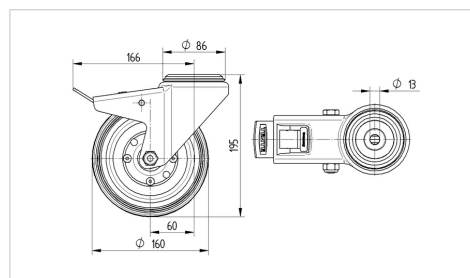

ALPHA

3477PVR160P30-13

EAN 4031582305715

Въртящо колело с тотално фиксиращо устройство, Корпус от стоманена ламарина, поцинкована, хромирана, въртящо се с двоен сачмен лагер, завинтена ос на колелото, Отвор за завинтване. Корпус на колелото от полипропилен, работна повърхнина от черна гума, ролков лагер

TENTE

BETTER MOBILITY. BETTER LIFE.

Снимката може да се различава от оригиналния продукт

Технически данни

Диаметър на колело	160 мм
Ширина на гумите	40 мм
Ширина на колелото	96 мм
Отвор в центъра	13 мм
Купол-Ø	96 мм
Издаване напред	60 мм
Интерференция на въртенето	334 мм
Конструктивна височина	195 мм
Температура	- 20 / + 60 °C
Стандарт	EN 12532
Тегло	2.236 кг
Кръгов радиус	167 мм
Твърдост на работната повърхнина	Твърдост по Шор А 80
Динамична товароносимост	135 кг
Статична товароносимост	270 кг

Бляскави предимства

Съпротивление при завъртане	● ● ● ○ ○
Шум при движение	● ● ● ○ ○
Износване	● ● ○ ○ ○
Защита от ръжда	● ● ● ○ ○

Размери

Устройство и монтаж