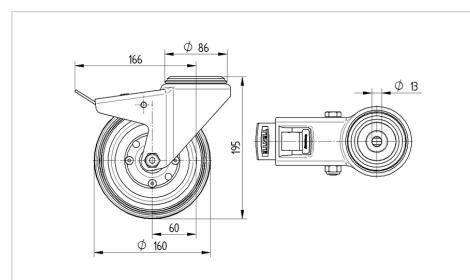

Dimensions