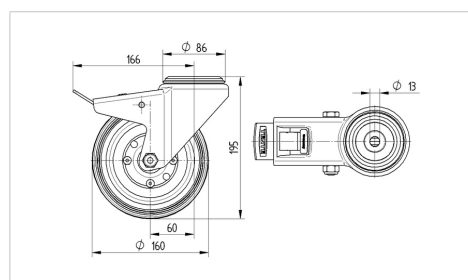

Dimensioner