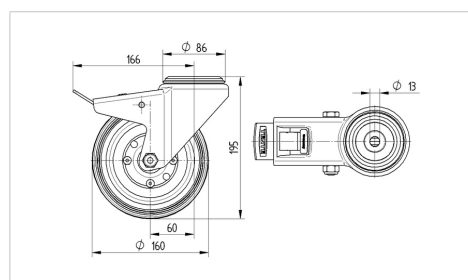

Dimensioni