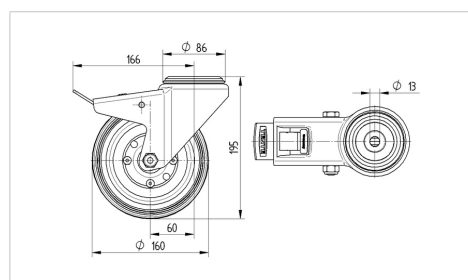

Afmetingen