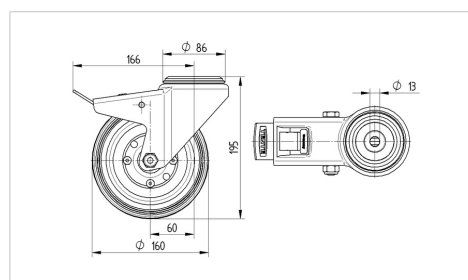

Dimensions