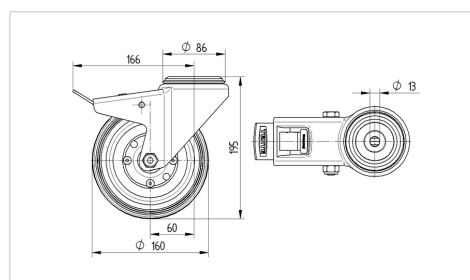

Dimensions