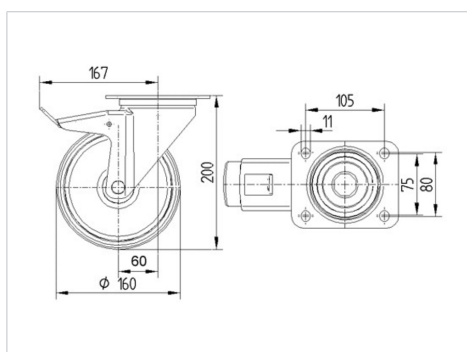

## 3477PVR160P63

EAN 4031582305722

Otočné kolečko s totální brzdou, v zadní části kola, Vidlice kolečka vyrobená z ocelového výlisku, pozinkováno, dvouřadá kuličková dráha v otočné hlavě, kolo uchyceno šroubem a matkou, protivláknový kryt, uchycení s plotýnkou. Střed kolečka vyroben z polypropylénu, Běhoun: gumová obruč, černá, jehlové ložisko

### Technické údaje

Průměr kolečka	160 mm
Šířka kola	40 mm
Šířka kolečka	96 mm
Velikost plotny	137 x 105 mm
Rozteč děr	105 x 80/75 mm
Průměr děr	11 mm
Hlava kolečka-Ø	96 mm
Vyosení	60 mm
Přesah kolečka	334 mm
Stavební výška	200 mm
Teplota	- 20 / + 60 °C
Standard	EN 12532
Hmotnost	2.391 kg
Poloměr otáčení	167 mm
Tvrдость běhounu	Shore A 80
Dynamická nosnost	135 kg
Statická nosnost	270 kg

### Dimensions