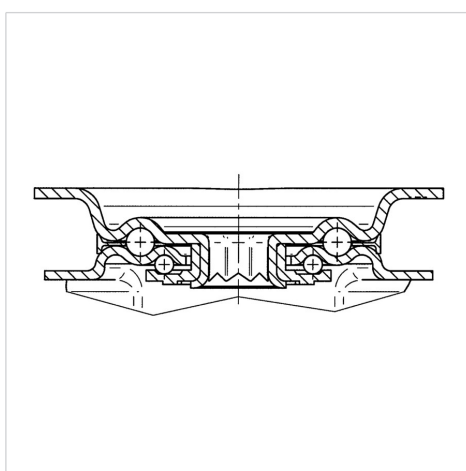

ALPHA

3477PVR160P63

EAN 4031582305722

Drejeligt hjul med totalbremse, Gaffel fremstillet af presset stål, forzinket, blåpassiveret, drejekrans med dobbelt kuglekrans, hjulaksel med møtrik, Drejekrans med støvtætning, befæstigelsesplade. Hjulfælg: Polypropylen, Hjulbane: Massiv sort gummi, rulleleje

BETTER MOBILITY. BETTER LIFE.

Illustrationen kan afvige fra originalen

Tekniske data

Hjul-Ø	160 mm
Hjulbredde	40 mm
Hjulbredde	96 mm
Plademål	137 x 105 mm
Hulafstand	105 x 80/75 mm
Pladehul-Ø	11 mm
DOM-Ø	96 mm
Udladning	60 mm
Udfaldsdiameter	334 mm
Byggehøjde	200 mm
Temperaturinterval	- 20 / + 60 °C
Standard	EN 12532
Vægt	2.391 kg
Udfaldsradius	167 mm
Hjulbane hårdhed	Shore A 80
Belastning (dynamisk)	135 kg
Belastning (statisk)	270 kg

Egenskaber/fordele

Rullemodstand	● ● ● ○ ○
Kørselsstøj	● ● ● ○ ○
Slid	● ● ○ ○ ○
Rustbeskyttelse	● ● ● ○ ○

Dimensioner

Struktur og montering

ALPHA

3477PVR160P63

EAN 4031582305722

BETTER MOBILITY. BETTER LIFE.

Struktur og montering