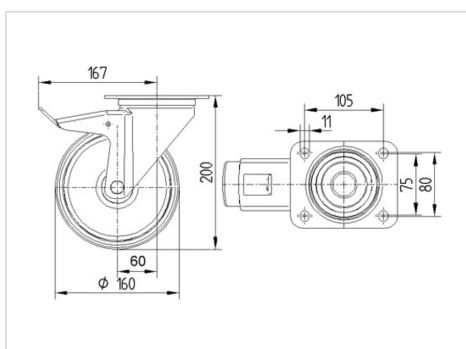

ALPHA

3477PVR160P63

EAN 4031582305722

Drejeligt hjul med totalbremse, Gaffel fremstillet af presset stål, forzinket, blåpassiveret, drejekrans med dobbelt kuglekrans, hjulaksel med møtrik, Drejekrans med støvtætning, befæstigelsesplade. Hjulfælg: Polypropylen, Hjulbane: Massiv sort gummi, rulleleje

BETTER MOBILITY. BETTER LIFE.

Illustrationen kan afvige fra originalen

Tekniske data

Hjul-Ø	160 mm
Hjulbredde	40 mm
Hjulbredde	96 mm
Plademål	137 x 105 mm
Hulafstand	105 x 80/75 mm
Pladehul-Ø	11 mm
DOM-Ø	96 mm
Udladning	60 mm
Udfaldsdiameter	334 mm
Byggehøjde	200 mm
Temperaturinterval	- 20 / + 60 °C
Standard	EN 12532
Vægt	2.391 kg
Udfaldsradius	167 mm
Hjulbane hårdhed	Shore A 80
Belastning (dynamisk)	135 kg
Belastning (statisk)	270 kg

Egenskaber/fordele

Rullemodstand	● ● ● ○ ○
Kørselsstøj	● ● ● ○ ○
Slid	● ● ○ ○ ○
Rustbeskyttelse	● ● ● ○ ○

Dimensioner

Struktur og montering

ALPHA

3477PVR160P63

EAN 4031582305722

BETTER MOBILITY. BETTER LIFE.