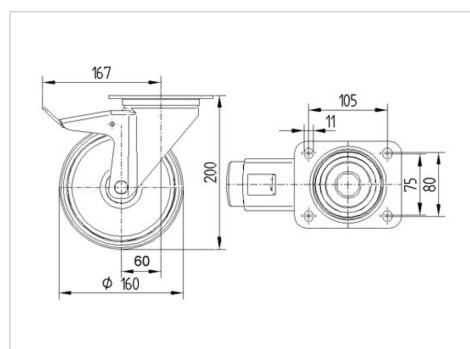

## Technische gegevens

Wieldiameter	160 mm
Wielbreedte	40 mm
Wielbreedte	96 mm
Plaatafmeting	137 x 105 mm
Boutgatafstand	105 x 80/75 mm
Bevestigingsgat	11 mm
DOM-Ø	96 mm
Uitlading	60 mm
Uitzwenking - Ø	334 mm
Bouwhoogte	200 mm
Temperatuur	- 20 / + 60 °C
Standaard	EN 12532
Eigen gewicht	2.391 kg
Zwenkradius	167 mm
Hardheid van de band	Shore A 80
Dyn. draagvermogen	135 kg
Statisch draagvermogen	270 kg

## Afmetingen