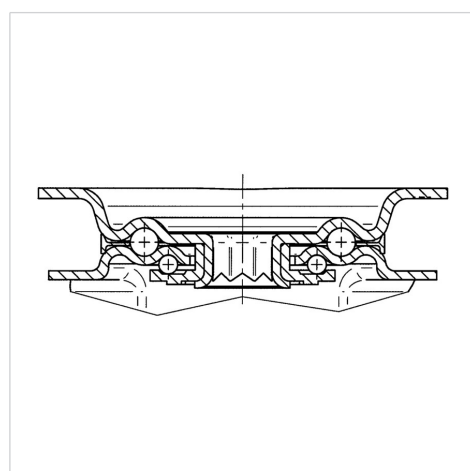

Structuur en montage