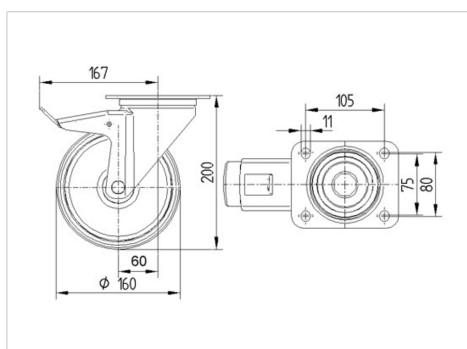

ALPHA

3477PVR160P63

EAN 4031582305722

Roda giratória com travão total traseiro, suporte de aço prensado, zincado, cromado a azul, cabeça giratória formada por rolamento duplo de esferas, eixo da roda aparafusado, placa protectora do rolamento giratório, Suporte de fixação. Núcleo da roda de Polipropileno, Superfície de rodagem: borracha sólida, negra, rolamento de agulhas

TENTE

BETTER MOBILITY. BETTER LIFE.

Picture may differ from original product

Dados técnicos

Diâmetro da roda	160 mm
Largura da roda	40 mm
Largura da roda	96 mm
Medida da placa de fixação	137 x 105 mm
Distância de furação	105 x 80/75 mm
Diâmetro de furação	11 mm
Diâmetro de dome	96 mm
Desvio em relação ao eixo	60 mm
Diâmetro raio giratório	334 mm
Altura total	200 mm
Temperatura	- 20 / + 60 °C
Norma	EN 12532
Peso da roda	2.391 kg
Raio giratório	167 mm
Dureza da superfície de rodagem	Shore A 80
Capacidade de carga	135 kg
Cap. de carga estática	270 kg

Advantages at a glance

Resistência de rolamento	● ● ● ○ ○
Ruído de movimento	● ● ● ○ ○
Desgaste	● ● ○ ○ ○
Protecção contra oxidação	● ● ● ○ ○

Dimensions

Structure & Mounting

ALPHA

3477PVR160P63

EAN 4031582305722