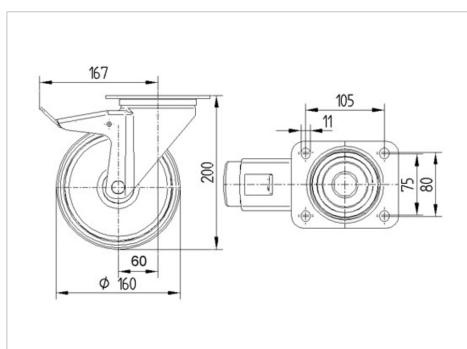

ALPHA

3477PVR160P63

EAN 4031582305722

Role pivotante cu blocare totală, pedala pe partea opusă direcției de rulare, Furcă din tablă din oțel, ambutisată, zincată, cap pivotant cu rulment pe două rânduri de bile, axul roții cu șurub și piuliță, flanșă antipraf, sistem de prindere tip placă. Jantă din polipropilenă, suprafață de rulare din cauciuc plin, negru, rulment cu colivie cu ace

TENTE

BETTER MOBILITY. BETTER LIFE.

Picture may differ from original product

Date Tehnice

Diametrul roții	160 mm
Lățimea roții	40 mm
Lățimea roții	96 mm
Mărimea plăcii	137 x 105 mm
Găuri de prindere	105 x 80/75 mm
Gaură	11 mm
Diametru guler	96 mm
Deviație de la ax	60 mm
Diametrul de pivotare	334 mm
Înălțime totală	200 mm
Temperatura	- 20 / + 60 °C
Standard	EN 12532
Greutate	2.391 kg
Raza de pivotare	167 mm
Rigiditatea suprafeței de rulare	Shore A 80
Sarcină dinamică	135 kg
Sarcină statică	270 kg

Advantages at a glance

Rezistență la rulare	● ● ● ○ ○
Zgomot de mișcare	● ● ● ○ ○
Uzare	● ● ○ ○ ○
Protecție împotriva ruginii	● ● ● ○ ○

Dimensions

Structure & Mounting

ALPHA

3477PVR160P63

EAN 4031582305722

BETTER MOBILITY. BETTER LIFE.