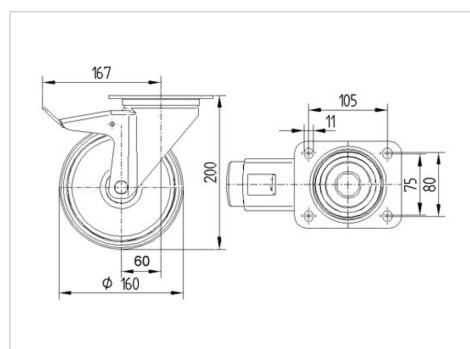

Dimensions