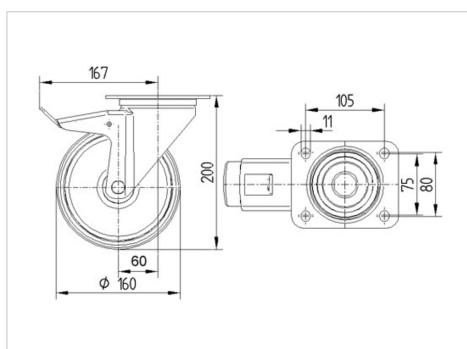

Dimensions