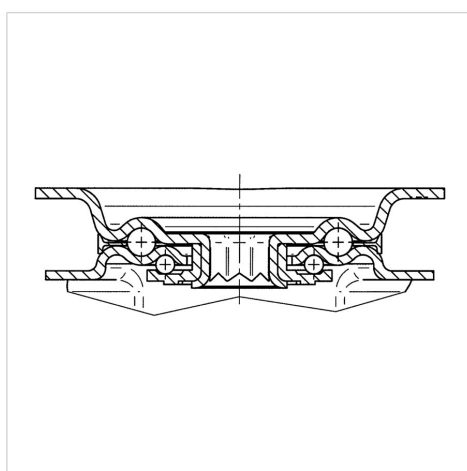

Structure & Mounting