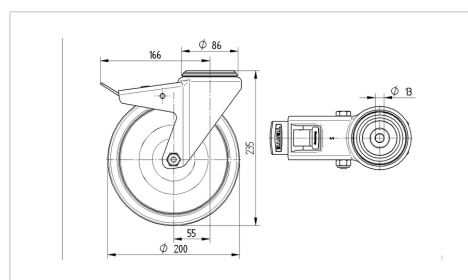

Afmetingen