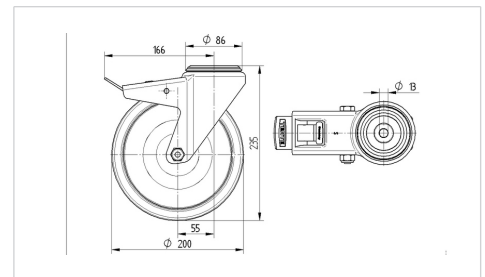

## 3477PVR200P30-13

EAN 4031582305739

Role pivotante cu blocare totală, pedala pe partea opusă direcției de rulare, Furcă din tablă din oțel, ambutisată, zincată, cap pivotant cu rulment pe două rânduri de bile, axul roții cu șurub și piuliță, alezaj pentru ax. Jantă din polipropilenă, suprafață de rulare din cauciuc plin, negru, rulment cu colivie cu ace

### Date Tehnice

Diametrul roții	200 mm
Lățimea roții	50 mm
Lățimea roții	96 mm
Alezaj central	13 mm
Diametru guler	96 mm
Deviație de la ax	55 mm
Diametrul de pivotare	334 mm
Înălțime totală	235 mm
Temperatura	- 20 / + 60 °C
Standard	EN 12532
Greutate	2.959 kg
Raza de pivotare	167 mm
Rigiditatea suprafeței de rulare	Shore A 80
Sarcină dinamică	200 kg
Sarcină statică	400 kg

### Dimensions