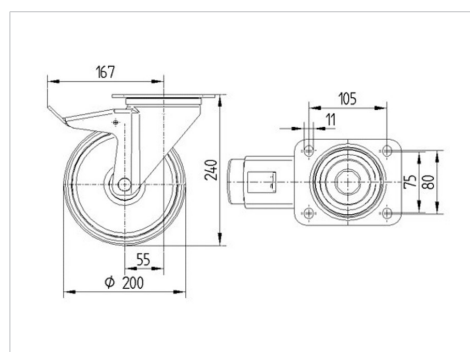

ALPHA

3477PVR200P63

EAN 4031582050745

Въртящо колело с тотално фиксиращо устройство, Корпус от стоманена ламарина, поцинкована, хромирана, въртящо се с двоен сачмен лагер, завинтена ос на колелото, Защита на въртящ лагер от прах, закрепване на планка. Корпус на колелото от полипропилен, работна повърхнина от черна гума, ролков лагер

TENTE

BETTER MOBILITY. BETTER LIFE.

Снимката може да се различава от оригиналния продукт

Технически данни

Диаметър на колело	200 мм
Ширина на гумите	50 мм
Ширина на колелото	96 мм
Размер на планката	137 x 105 мм
Център на отвора на планката	105 x 80/75 мм
Отвор на планката	11 мм
Купол-Ø	96 мм
Издаване напред	55 мм
Интерференция на въртенето	334 мм
Конструктивна височина	240 мм
Температура	- 20 / + 60 °C
Стандарт	EN 12532
Тегло	3.124 кг
Кръгов радиус	167 мм
Твърдост на работната повърхнина	Твърдост по Шор А 80
Динамична товароносимост	205 кг
Статична товароносимост	410 кг

Бляскави предимства

Съпротивление при завъртане	● ● ● ○ ○
Шум при движение	● ● ● ○ ○
Износване	● ● ○ ○ ○
Защита от ръжда	● ● ● ○ ○

Размери

Устройство и монтаж