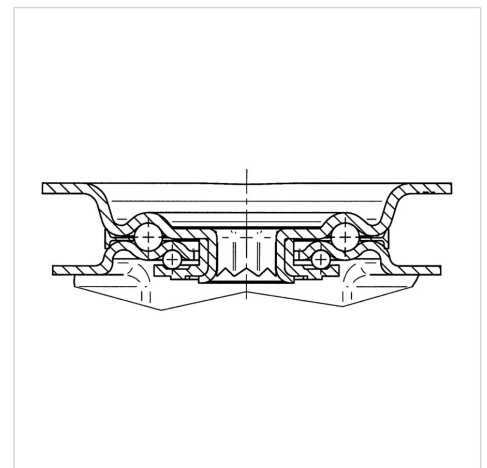

ALPHA

3477PVR200P63

EAN 4031582050745

토탈 락 있는 회전 캐스터, 프레스 강으로 만든 하우징, 아연 크롬 도금, 이중 볼 베어링 스위블 헤드, 너트가 있는 휠 축, 더스트가드, 플레이트. 폴리프로필렌으로 만든 휠 중심, 트레드: 솔리드 고무, 검정색, 롤러 베어링

BETTER MOBILITY. BETTER LIFE.

Picture may differ from original product

기술 데이터

휠 직경	200 mm
휠 폭	50 mm
캐스터 너비	96 mm
플레이트 크기	137 x 105 mm
플레이트 홀 센터	105 x 80/75 mm
플레이트 홀	11 mm
몸-Ø	96 mm
오프셋	55 mm
회전간섭	334 mm
총 높이	240 mm
온도	- 20 / + 60 °C
표준	EN 12532
무게	3.124 kg
회전 반경	167 mm
트레드 경도	Shore A 80
동하중	205 kg
정지하중	410 kg

Dimensions

Structure & Mounting

Advantages at a glance

롤 저항성	● ● ● ○ ○
이동 소음	● ● ● ○ ○
마찰	● ● ○ ○ ○
부식 방지	● ● ● ○ ○

ALPHA

3477PVR200P63

EAN 4031582050745

BETTER MOBILITY. BETTER LIFE.

Structure & Mounting