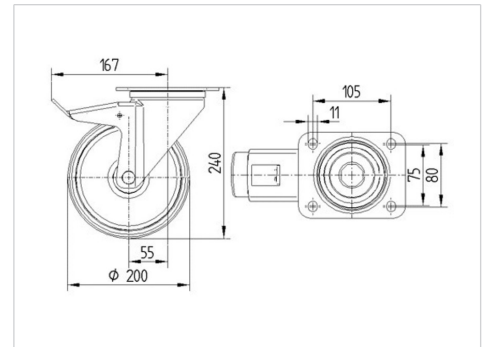

ALPHA

3477PVR200P63

EAN 4031582050745

토탈 락 있는 회전 캐스터, 프레스 강으로 만든 하우징, 아연 크롬 도금, 이중 볼 베어링 스위블 헤드, 너트가 있는 휠 축, 더스트가드, 플레이트. 폴리프로필렌으로 만든 휠 중심, 트레드: 솔리드 고무, 검정색, 롤러 베어링

BETTER MOBILITY. BETTER LIFE.

Picture may differ from original product

기술 데이터

휠 직경	200 mm
휠 폭	50 mm
캐스터 너비	96 mm
플레이트 크기	137 x 105 mm
플레이트 홀 센터	105 x 80/75 mm
플레이트 홀	11 mm
몸-Ø	96 mm
오프셋	55 mm
회전간섭	334 mm
총 높이	240 mm
온도	- 20 / + 60 °C
표준	EN 12532
무게	3.124 kg
회전 반경	167 mm
트레드 경도	Shore A 80
동하중	205 kg
정지하중	410 kg

Dimensions

Structure & Mounting

Advantages at a glance

롤 저항성	● ● ● ○ ○
이동 소음	● ● ● ○ ○
마찰	● ● ○ ○ ○
부식 방지	● ● ● ○ ○

ALPHA

3477PVR200P63

EAN 4031582050745

BETTER MOBILITY. BETTER LIFE.