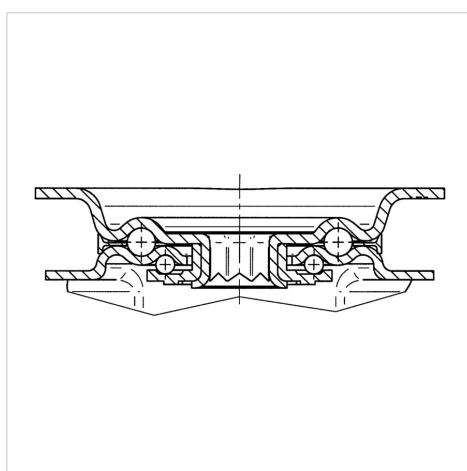

ALPHA

3477PVR200P63

EAN 4031582050745

Zwenkwiel met dubbele rem, vork van geperst staal, verzinkt, dubbele kogeldraaikrans in de zwenkkop, wielas geschroefd, stofafdichting, plaatbevestiging. Wielkern van polypropyleen met zwarte rubberband, wielnaaf op rollager

BETTER MOBILITY. BETTER LIFE.

Foto kan afwijken van het originele product

Technische gegevens

Wieldiameter	200 mm
Wielbreedte	50 mm
Wielbreedte	96 mm
Plaatafmeting	137 x 105 mm
Boutgatafstand	105 x 80/75 mm
Bevestigingsgat	11 mm
DOM-Ø	96 mm
Uitlading	55 mm
Uitzwenking - Ø	334 mm
Bouwhoogte	240 mm
Temperatuur	- 20 / + 60 °C
Standaard	EN 12532
Eigen gewicht	3.124 kg
Zwenkradius	167 mm
Hardheid van de band	Shore A 80
Dyn. draagvermogen	205 kg
Statisch draagvermogen	410 kg

Kenmerken

Rolweerstand	● ● ● ○ ○
Verplaatsingsgeluid	● ● ● ○ ○
Strepen	● ● ○ ○ ○
Roest bescherming	● ● ● ○ ○

Afmetingen

Structuur en montage

ALPHA

3477PVR200P63

EAN 4031582050745

BETTER MOBILITY. BETTER LIFE.