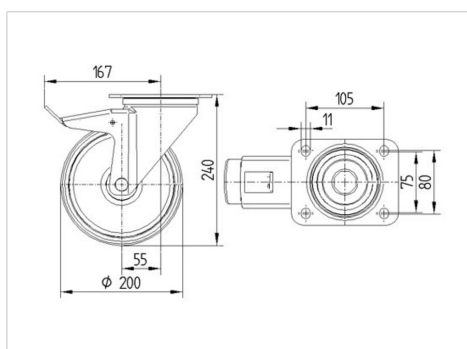

ALPHA

3477PVR200P63

EAN 4031582050745

Zwenkwiel met dubbele rem, vork van geperst staal, verzinkt, dubbele kogeldraaikrans in de zwenkkop, wielas geschroefd, stofafdichting, plaatbevestiging. Wielkern van polypropyleen met zwarte rubberband, wielnaaf op rollager

BETTER MOBILITY. BETTER LIFE.

Foto kan afwijken van het originele product

Technische gegevens

Wieldiameter	200 mm
Wielbreedte	50 mm
Wielbreedte	96 mm
Plaatafmeting	137 x 105 mm
Boutgatafstand	105 x 80/75 mm
Bevestigingsgat	11 mm
DOM-Ø	96 mm
Uitlading	55 mm
Uitzwenking - Ø	334 mm
Bouwhoogte	240 mm
Temperatuur	- 20 / + 60 °C
Standaard	EN 12532
Eigen gewicht	3.124 kg
Zwenkradius	167 mm
Hardheid van de band	Shore A 80
Dyn. draagvermogen	205 kg
Statisch draagvermogen	410 kg

Kenmerken

Rolweerstand	● ● ● ○ ○
Verplaatsingsgeluid	● ● ● ○ ○
Strepen	● ● ○ ○ ○
Roest bescherming	● ● ● ○ ○

Afmetingen

Structuur en montage

ALPHA

3477PVR200P63

EAN 4031582050745

BETTER MOBILITY. BETTER LIFE.