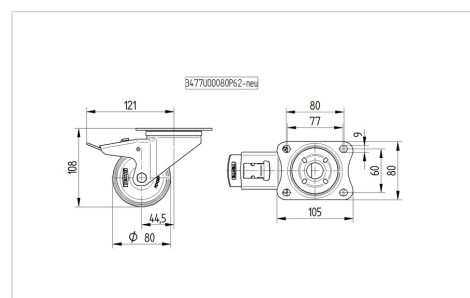

ALPHA

3477UAR080P62 grey

EAN 4031582305746

Въртящо колело с тотално фиксиращо устройство, Корпус от стоманена ламарина, поцинкована, хромирана, въртящо се с двоен сачмен лагер, завинтена ос на колелото, Защита на въртящ лагер от прах, закрепване на планка. Корпус на колелото от полиамид, работна повърхнина от полиуретан, ролков лагер

TENTE

BETTER MOBILITY. BETTER LIFE.

Снимката може да се различава от оригиналния продукт

Технически данни

Диаметър на колело	80 мм
Ширина на гумите	38 мм
Ширина на колелото	75 мм
Размер на планката	105 x 80 мм
Център на отвора на планката	80/77 x 60 мм
Отвор на планката	9 мм
Купол-Ø	75 мм
Издаване напред	44.5 мм
Интерференция на въртенето	242 мм
Конструктивна височина	108 мм
Температура	- 25 / + 80 °C
Стандарт	EN 12532
Тегло	0.807 кг
Кръгов радиус	121 мм
Твърдост на работната повърхнина	Твърдост по Шор D 42
Динамична товароносимост	150 кг
Статична товароносимост	300 кг

Бляскави предимства

Съпротивление при завъртане	● ● ● ○ ○
Шум при движение	● ● ● ○ ○
Износване	● ● ● ● ○
Защита от ръжда	● ● ● ○ ○

Размери

Устройство и монтаж