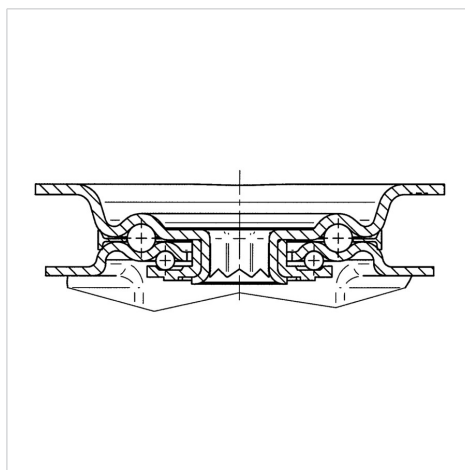

Structure & Mounting