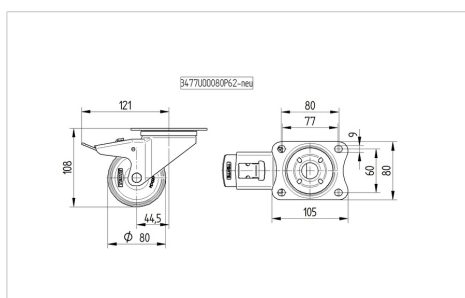

### Technické údaje

Průměr kolečka	80 mm
Šířka kola	38 mm
Šířka kolečka	75 mm
Velikost plotny	105 x 80 mm
Rozteč děr	80/77 x 60 mm
Průměr děr	9 mm
Hlava kolečka-Ø	75 mm
Vyosení	44.5 mm
Přesah kolečka	242 mm
Stavební výška	108 mm
Teplota	- 25 / + 80 °C
Standard	EN 12532
Hmotnost	0.807 kg
Poloměr otáčení	121 mm
Tvrдость běhounu	Shore D 42
Dynamická nosnost	150 kg
Statická nosnost	300 kg

### Dimensions