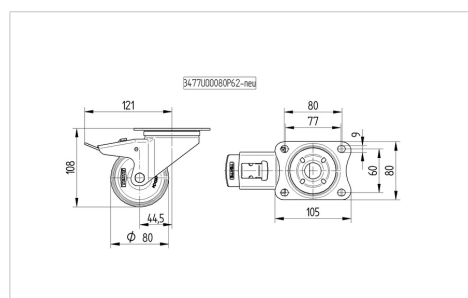

## Tekniske data

Hjul-Ø	80 mm
Hjulbredde	38 mm
Hjulbredde	75 mm
Plademål	105 x 80 mm
Hulafstand	80/77 x 60 mm
Pladehul-Ø	9 mm
DOM-Ø	75 mm
Udladning	44.5 mm
Udfaldsdiameter	242 mm
Byggehøjde	108 mm
Temperaturinterval	- 25 / + 80 °C
Standard	EN 12532
Vægt	0.807 kg
Udfaldsradius	121 mm
Hjulbane hårdhed	Shore D 42
Belastning (dynamisk)	150 kg
Belastning (statisk)	300 kg

## Dimensioner