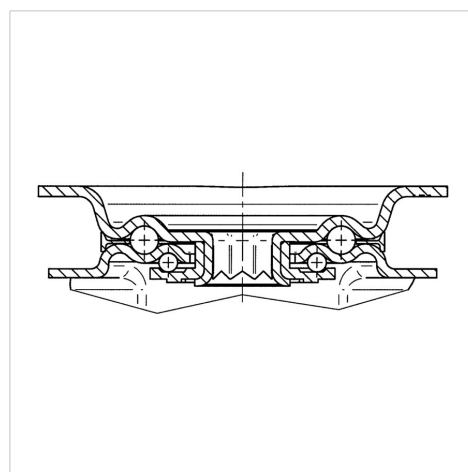

Struktur og montering