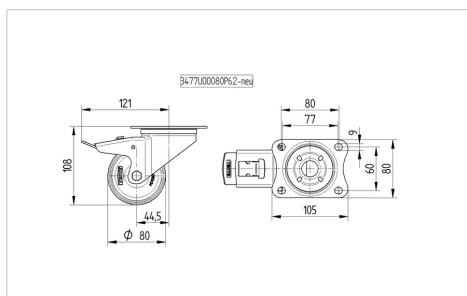

ALPHA

3477UAR080P62 grey

EAN 4031582305746

トータルロック回転キャスター，プレススチール使用、クロム酸亜鉛、ダブルボールレース、ナット付ホイール軸，ダストガード，プレートによる取付け。ホイールセンター：ポリアミド
タイヤ：ポリウレタン、ローラーベアリング

TENTE

BETTER MOBILITY. BETTER LIFE.

Picture may differ from original product

技術データ

ホイール径	80 mm
ホイール幅	38 mm
キャスターの幅	75 mm
プレートサイズ	105 x 80 mm
プレート穴位置	80/77 x 60 mm
プレート穴径	9 mm
取付台座直径	75 mm
オフセット	44.5 mm
旋回径	242 mm
取付高	108 mm
耐熱温度	- 25 / + 80 摂氏
規格	EN 12532
重さ	0.807 kg
旋回半径	121 mm
タイヤの硬さ	shore D 42
耐荷重	150 kg
静荷重	300 kg

Advantages at a glance

回転抵抗	● ● ● ○ ○
動作ノイズ	● ● ● ○ ○
摩擦	● ● ● ● ○
さび止め	● ● ● ○ ○

Dimensions

Structure & Mounting

ALPHA

3477UAR080P62 grey

EAN 4031582305746

BETTER MOBILITY. BETTER LIFE.