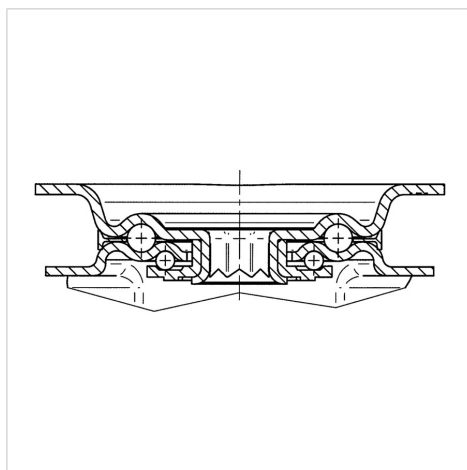

ALPHA

3477UAR080P62 grey

EAN 4031582305746

トータルロック回転キャスター，プレススチール使用、クロム酸亜鉛、ダブルボールレース、ナット付ホイール軸，ダストガード，プレートによる取付け。ホイールセンター：ポリアミド
タイヤ：ポリウレタン、ローラーベアリング

TENTE

BETTER MOBILITY. BETTER LIFE.

Picture may differ from original product

技術データ

ホイール径	80 mm
ホイール幅	38 mm
キャスターの幅	75 mm
プレートサイズ	105 x 80 mm
プレート穴位置	80/77 x 60 mm
プレート穴径	9 mm
取付台座直径	75 mm
オフセット	44.5 mm
旋回径	242 mm
取付高	108 mm
耐熱温度	- 25 / + 80 摂氏
規格	EN 12532
重さ	0.807 kg
旋回半径	121 mm
タイヤの硬さ	shore D 42
耐荷重	150 kg
静荷重	300 kg

Advantages at a glance

回転抵抗	● ● ● ○ ○
動作ノイズ	● ● ● ○ ○
摩擦	● ● ● ● ○
さび止め	● ● ● ○ ○

Dimensions

Structure & Mounting

ALPHA

3477UAR080P62 grey

EAN 4031582305746

BETTER MOBILITY. BETTER LIFE.

Structure & Mounting