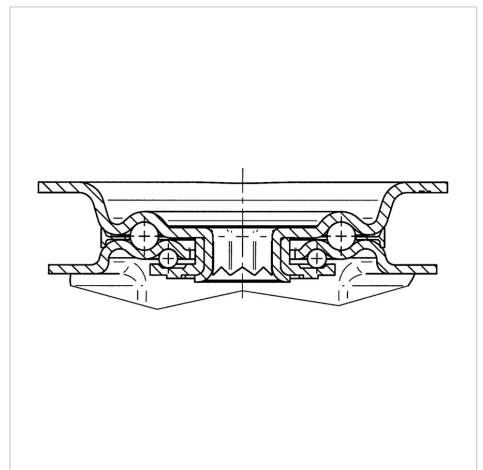

ALPHA

3477UAR080P62 grey

EAN 4031582305746

토탈 락 있는 회전 캐스터, 프레스 강으로 만든 하우징, 아연 크롬 도금, 이중 볼 베어링 스위블 헤드, 너트가 있는 휠 축, 더스트가드, 플레이트. 폴리아미드로 만든 휠 중심, 트레드: 폴리우레탄, 롤러 베어링

BETTER MOBILITY. BETTER LIFE.

Picture may differ from original product

기술 데이터

휠 직경	80 mm
휠 폭	38 mm
캐스터 너비	75 mm
플레이트 크기	105 x 80 mm
플레이트 홀 센터	80/77 x 60 mm
플레이트 홀	9 mm
덤-Ø	75 mm
오프셋	44.5 mm
회전간섭	242 mm
총 높이	108 mm
온도	- 25 / + 80 °C
표준	EN 12532
무게	0.807 kg
회전 반경	121 mm
트레드 경도	Shore D 42
동하중	150 kg
정지하중	300 kg

Dimensions

Structure & Mounting

Advantages at a glance

롤 저항성	● ● ● ○ ○
이동 소음	● ● ● ○ ○
마찰	● ● ● ● ○
부식 방지	● ● ● ○ ○

ALPHA

3477UAR080P62 grey

EAN 4031582305746

BETTER MOBILITY. BETTER LIFE.