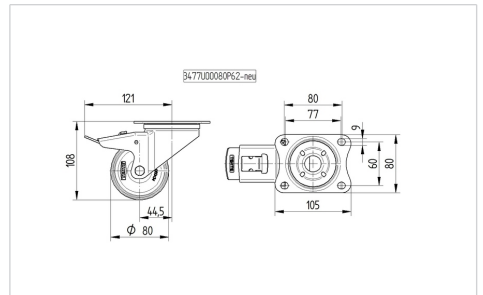

ALPHA

3477UAR080P62 grey

EAN 4031582305746

토탈 락 있는 회전 캐스터, 프레스 강으로 만든 하우징, 아연 크롬 도금, 이중 볼 베어링 스위블 헤드, 너트가 있는 휠 축, 더스트가드, 플레이트. 폴리아미드로 만든 휠 중심, 트레드: 폴리우레탄, 롤러 베어링

BETTER MOBILITY. BETTER LIFE.

Picture may differ from original product

기술 데이터

휠 직경	80 mm
휠 폭	38 mm
캐스터 너비	75 mm
플레이트 크기	105 x 80 mm
플레이트 홀 센터	80/77 x 60 mm
플레이트 홀	9 mm
덤-Ø	75 mm
오프셋	44.5 mm
회전간섭	242 mm
총 높이	108 mm
온도	- 25 / + 80 °C
표준	EN 12532
무게	0.807 kg
회전 반경	121 mm
트레드 경도	Shore D 42
동하중	150 kg
정지하중	300 kg

Dimensions

Structure & Mounting

Advantages at a glance

롤 저항성	● ● ● ○ ○
이동 소음	● ● ● ○ ○
마찰	● ● ● ● ○
부식 방지	● ● ● ○ ○

ALPHA

3477UAR080P62 grey

EAN 4031582305746

BETTER MOBILITY. BETTER LIFE.