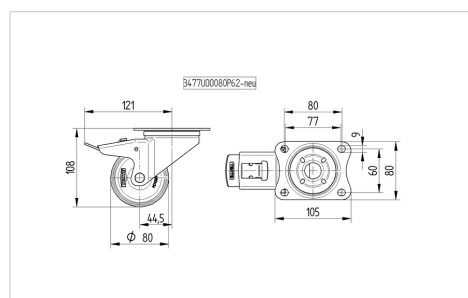

BETTER MOBILITY. BETTER LIFE.

Foto kan afwijken van het originele product

Technische gegevens

Wieldiameter	80 mm
Wielbreedte	38 mm
Wielbreedte	75 mm
Plaatafmeting	105 x 80 mm
Boutgatafstand	80/77 x 60 mm
Bevestigingsgat	9 mm
DOM-Ø	75 mm
Uitlading	44.5 mm
Uitzwenking - Ø	242 mm
Bouwhoogte	108 mm
Temperatuur	- 25 / + 80 °C
Standaard	EN 12532
Eigen gewicht	0.807 kg
Zwenkradius	121 mm
Hardheid van de band	Shore D 42
Dyn. draagvermogen	150 kg
Statisch draagvermogen	300 kg

Kenmerken

Rolweerstand	● ● ● ○ ○
Verplaatsingsgeluid	● ● ● ○ ○
Strepen	● ● ● ● ○
Roest bescherming	● ● ● ○ ○

Afmetingen

Structuur en montage

ALPHA

3477UAR080P62 grey

EAN 4031582305746

BETTER MOBILITY. BETTER LIFE.