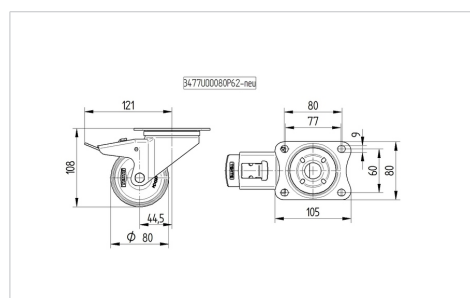

ALPHA

3477UAR080P62 grey

EAN 4031582305746

Roda giratória com travão total traseiro, suporte de aço prensado, zincado, cromado a azul, cabeça giratória formada por rolamento duplo de esferas, eixo da roda aparafusado, placa protectora do rolamento giratório, Suporte de fixação. Núcleo da roda de poliamida, superfície de rodagem de poliuretano injectado, rolamento de agulhas

TENTE

BETTER MOBILITY. BETTER LIFE.

Picture may differ from original product

Dados técnicos

Diâmetro da roda	80 mm
Largura da roda	38 mm
Largura da roda	75 mm
Medida da placa de fixação	105 x 80 mm
Distância de furação	80/77 x 60 mm
Diâmetro de furação	9 mm
Diâmetro de dome	75 mm
Desvio em relação ao eixo	44.5 mm
Diâmetro raio giratório	242 mm
Altura total	108 mm
Temperatura	- 25 / + 80 °C
Norma	EN 12532
Peso da roda	0.807 kg
Raio giratório	121 mm
Dureza da superfície de rodagem	Shore D 42
Capacidade de carga	150 kg
Cap. de carga estática	300 kg

Advantages at a glance

Resistência de rolamento	● ● ● ○ ○
Ruído de movimento	● ● ● ○ ○
Desgaste	● ● ● ● ○
Protecção contra oxidação	● ● ● ○ ○

Dimensions

Structure & Mounting

ALPHA

3477UAR080P62 grey

EAN 4031582305746