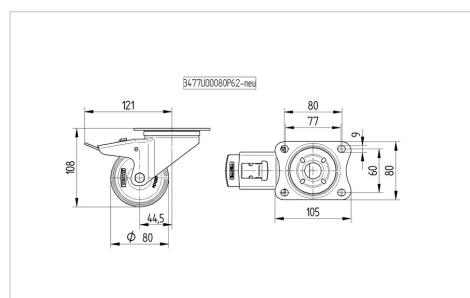

## 3477UAR080P62 grey

EAN 4031582305746

Role pivotante cu blocare totală, pedala pe partea opusă direcției de rulare, Furcă din tablă din oțel, ambutisată, zincată, cap pivotant cu rulment pe două rânduri de bile, axul roții cu șurub și piuliță, flanșă antipraf, sistem de prindere tip placă. Jantă din poliamidă suprafață de rulare din poliuretan, rulment cu colivie cu ace

### Date Tehnice

Diametrul roții	80 mm
Lățimea roții	38 mm
Lățimea roții	75 mm
Mărimea plăcii	105 x 80 mm
Găuri de prindere	80/77 x 60 mm
Gaură	9 mm
Diametru guler	75 mm
Deviație de la ax	44.5 mm
Diametrul de pivotare	242 mm
Înălțime totală	108 mm
Temperatura	- 25 / + 80 °C
Standard	EN 12532
Greutate	0.807 kg
Raza de pivotare	121 mm
Rigiditatea suprafeței de rulare	Shore D 42
Sarcină dinamică	150 kg
Sarcină statică	300 kg

### Dimensions