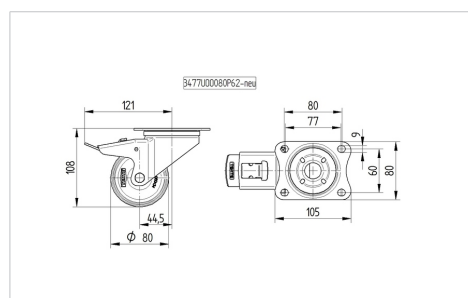

### Технические характеристики

Диаметр колеса	80 мм
Ширина колеса	38 мм
Ширина ролика	75 мм
Размер панели	105 x 80 мм
Отверстия панели	80/77 x 60 мм
Отверстие панели	9 мм
Диаметр шейки - Ø	75 мм
Смещение	44.5 мм
Область поворота - Ø	242 мм
Общая высота	108 мм
Температура	- 25 / + 80 °C
Стандарт	EN 12532
Вес	0.807 кг
Радиус поворота	121 мм
Твердость протектора	твердость по Шору D 42
Допустимая динамическая нагрузка	150 кг
Допустимая статическая нагрузка	300 кг

### Dimensions