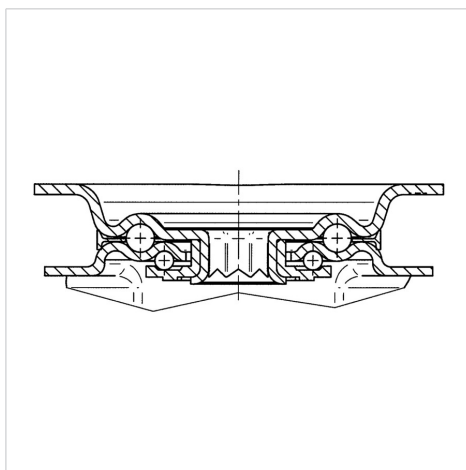

ALPHA

3477UAR080P62 grey

EAN 4031582305746

Поворотний ролик із загальним фіксатором, хвостова частина ролику, корпус із штампованої сталі, покритий блискучим цинком, пофарбований блакитним кольором, шарнірна голівка двохрядного шарикопідшипника, вісь колеса із гайкою, кришка для захисту від пилу, кріплення пластини. Центр колеса із поліаміду, протектор: поліуретан, роликпідшипник

TENTE

BETTER MOBILITY. BETTER LIFE.

Picture may differ from original product

Технічні характеристики

Діаметр колеса	80 MM
Ширина колеса	38 MM
ширина ролика	75 MM
розмір пластини	105 x 80 MM
Центри отворів диску	80/77 x 60 MM
Отвір диску	9 MM
Купол діаметром	75 MM
зсув	44.5 MM
Зчеплення шарніру	242 MM
Загальна висота	108 MM
Температура	- 25 / + 80 °C
Стандарт	EN 12532
Вага	0.807 кг
радіус повороту	121 MM
Міцність покришки	Міцність за Шором D 42
Вантажопідйомність	150 кг
допустиме навантаження (статичне)	300 кг

Advantages at a glance

Характеристики обертання	● ● ● ○ ○
Шум при переміщенні	● ● ● ○ ○
Тертя	● ● ● ● ○
Стійкий до корозії	● ● ● ○ ○

Dimensions

Structure & Mounting

ALPHA

3477UAR080P62 grey

EAN 4031582305746