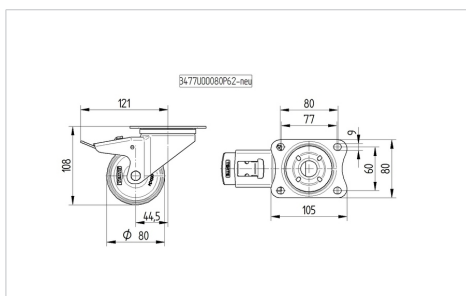

Dimensions