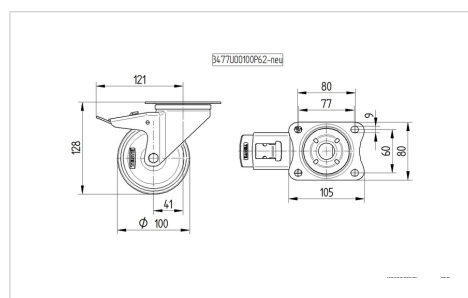

### Технически данни

Диаметър на колело	100 мм
Ширина на гумите	32 мм
Ширина на колелото	75 мм
Размер на планката	105 x 80 мм
Център на отвора на планката	80/77 x 60 мм
Отвор на планката	9 мм
Купол-Ø	75 мм
Издаване напред	41 мм
Интерференция на въртенето	246 мм
Конструктивна височина	128 мм
Температура	- 25 / + 80 °C
Стандарт	EN 12532
Тегло	0.931 кг
Кръгов радиус	123 мм
Твърдост на работната повърхнина	Твърдост по Шор D 42
Динамична товароносимост	150 кг
Статична товароносимост	300 кг

### Размери