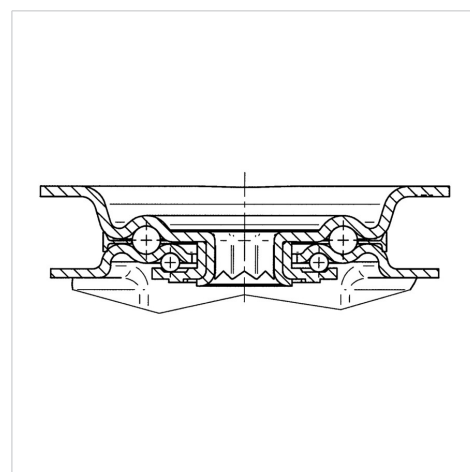

ALPHA

3477UAR100P62 grey

EAN 4031582305753

Ruota girevole con freno a doppia azione, posteriore, Supporto in lamiera di acciaio, zincato lucido, passivato blu, girevole su doppio giro sfere, asse ruota con vite e dado, Copripolvere, attacco a piastra. Centro della ruota in poliammide.

Fascia: poliuretano termoplastico, mozzo su cuscinetto a rulli

TENTE

BETTER MOBILITY. BETTER LIFE.

L'immagine potrebbe essere diversa dal prodotto originale

Informazioni Tecniche

Diametro ruota	100 mm
Larghezza della ruota	32 mm
Larghezza ruota	75 mm
Dimensione della piastra	105 x 80 mm
Interasse fori piastra	80/77 x 60 mm
Diametro fori piastra	9 mm
Dome-Ø	75 mm
Disassamento	41 mm
Ingombro piroettamento	246 mm
Altezza utile	128 mm
Temperatura	- 25 / + 80 °C
Norma	EN 12532
Peso	0.931 kg
Raggio ingombro piroettamento	123 mm
Durezza della fascia	Shore D 42
Portata	150 kg
Portata statica	300 kg

Caratteristiche

Resistenza al rotolamento	● ● ● ○ ○
Silenziosità	● ● ● ○ ○
Abrasione	● ● ● ● ○
Protezione dalla corrosione	● ● ● ○ ○

Dimensioni

Struttura e montaggio

ALPHA

3477UAR100P62 grey

EAN 4031582305753