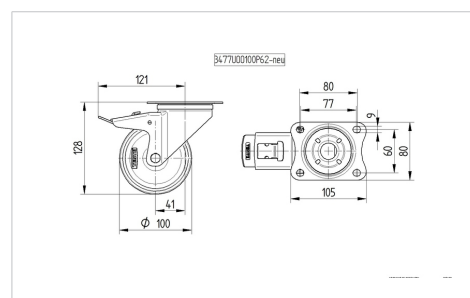

ALPHA

3477UAR100P62 grey

EAN 4031582305753

Ruota girevole con freno a doppia azione, posteriore, Supporto in lamiera di acciaio, zincato lucido, passivato blu, girevole su doppio giro sfere, asse ruota con vite e dado, Copripolvere, attacco a piastra. Centro della ruota in poliammide.

Fascia: poliuretano termoplastico, mozzo su cuscinetto a rulli

TENTE

BETTER MOBILITY. BETTER LIFE.

L'immagine potrebbe essere diversa dal prodotto originale

Informazioni Tecniche

Diametro ruota	100 mm
Larghezza della ruota	32 mm
Larghezza ruota	75 mm
Dimensione della piastra	105 x 80 mm
Interasse fori piastra	80/77 x 60 mm
Diametro fori piastra	9 mm
Dome-Ø	75 mm
Disassamento	41 mm
Ingombro piroettamento	246 mm
Altezza utile	128 mm
Temperatura	- 25 / + 80 °C
Norma	EN 12532
Peso	0.931 kg
Raggio ingombro piroettamento	123 mm
Durezza della fascia	Shore D 42
Portata	150 kg
Portata statica	300 kg

Caratteristiche

Resistenza al rotolamento	● ● ● ○ ○
Silenziosità	● ● ● ○ ○
Abrasione	● ● ● ● ○
Protezione dalla corrosione	● ● ● ○ ○

Dimensioni

Struttura e montaggio

ALPHA

3477UAR100P62 grey

EAN 4031582305753